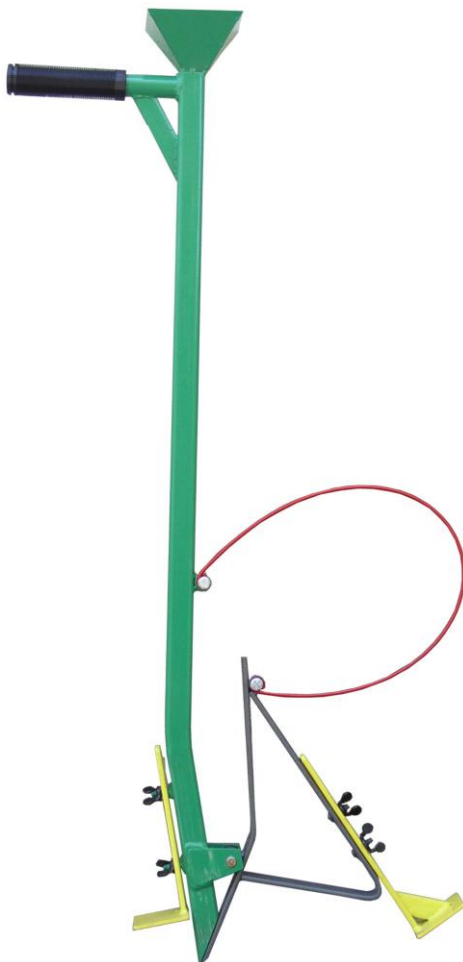

72319 Украина, Запорожская обл., г. Мелитополь, пр. Б. Хмельницкого 27
тел. (0619) 43-60-28, тел/факс (0619) 43-77-71
E-mail: mail@rosta.ua, www.rosta.ua

СЕЯЛКА ДЛЯ КРУПНОСЕМЯННЫХ КУЛЬТУР СКК.

Техническое описание и руководство по эксплуатации.